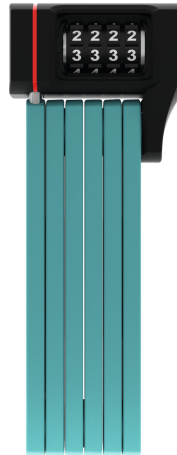

# uGrip BORDO™ 5700C/80 core green + Halter SH

Seite 1 von 2

## SICHERHEIT MUSS NICHT LANGWEILIG SEIN

Das Faltschloss uGrip BORDO™ 5700 Combo bietet guten Schutz und erfüllt mit acht verschiedenen Farbausführungen auch den Wunsch nach optischer Varianz.

Lime, core blue, core green, core purple, red, blue und natürlich das klassische black - das Faltschloss uGrip BORDO™ 5700 Combo deckt ein großes Farbspektrum ab. Und erfüllt dabei, neben den Anforderungen an die Sicherheit, tatsächlich auch modische Ansprüche: Denn die farbigen Varianten des uGrip BORDO™ 5700 Combo passen farblich perfekt zu den Helmodellen ABUS Pedelec sowie ABUS Urban-I 2.0 Neon. Wer's also gerne optisch perfekt abgestimmt mag, findet im Faltschloss uGrip BORDO™ 5700 Combo einen idealen Begleiter, der nicht einmal mit einem Schlüssel bedient werden muss!

## Technologien

- 5 mm starke Stäbe
- Verbindung der Stäbe durch Spezialniete
- 2-Komponenten-Zahlenwalzen gewährleisten dauerhafte Lesbarkeit der Ziffern
- Zahlencode individuell einstellbar